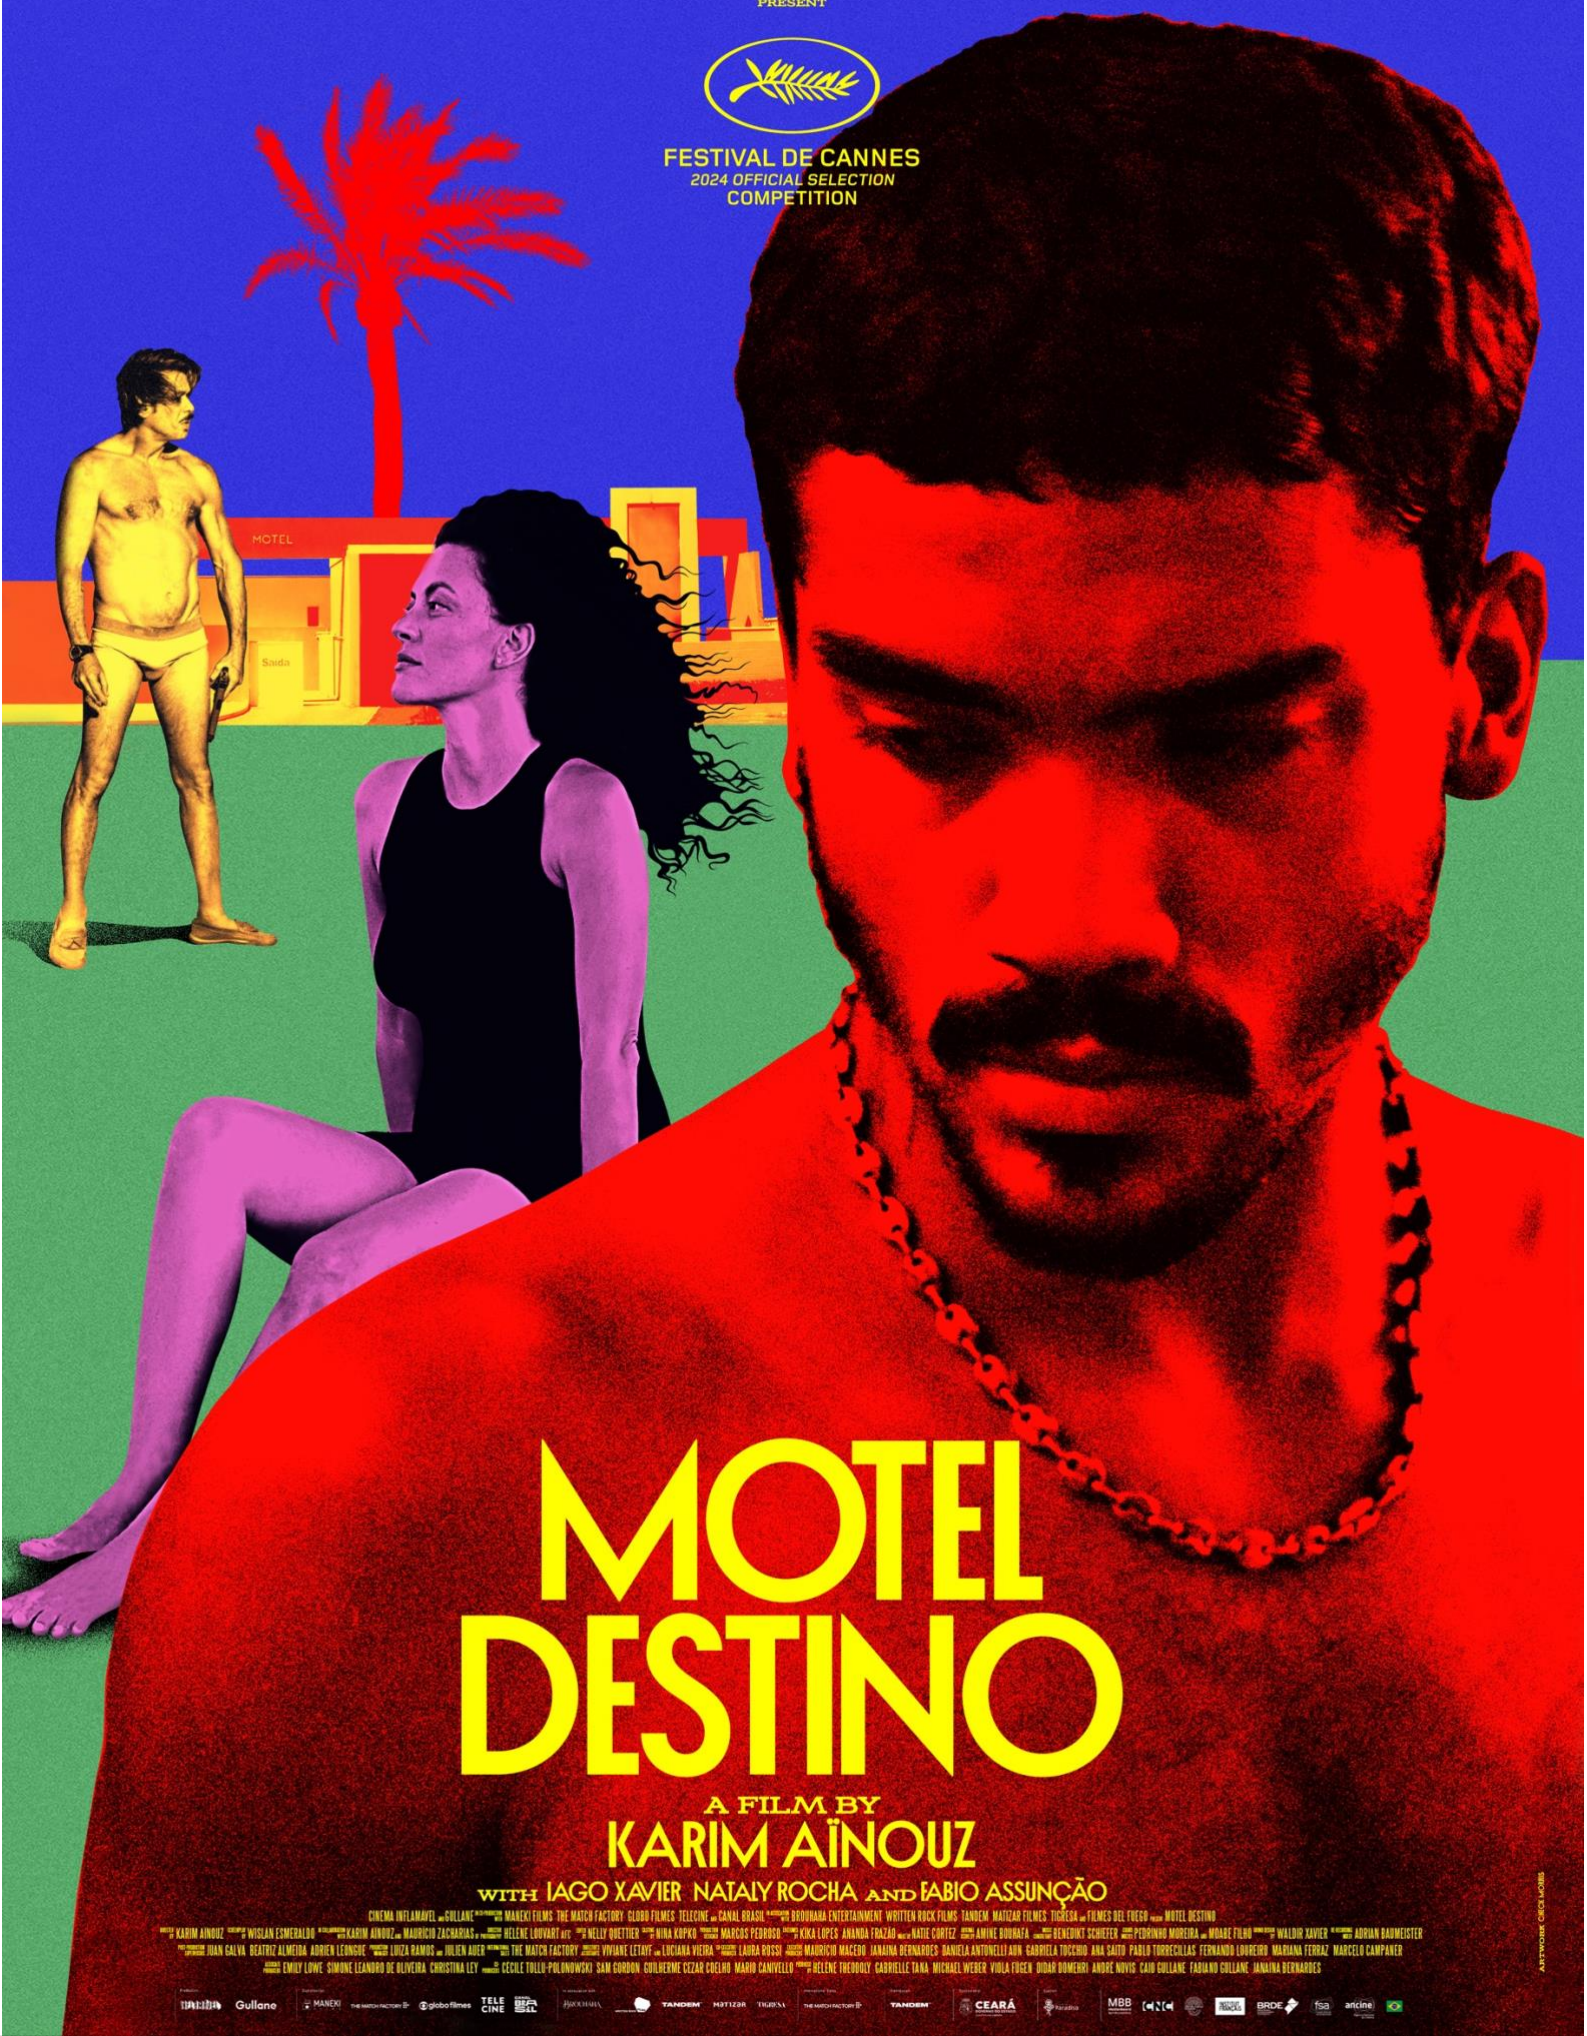

CINEMA INFLAMÁVEL & GULLANE
PRESENT

FESTIVAL DE CANNES
2024 OFFICIAL SELECTION
COMPETITION

MOTEL DESTINO

A FILM BY
KARIM AÏNOUZ

WITH **IAGO XAVIER NATALY ROCHA AND FABIO ASSUNÇÃO**

MANEXI Gullane THE MATCH FACTORY globo filmes TELE CINE TANDEM MOTELAR TIGRESSA THE MATCH FACTORY TANDEM CEARÁ MBB BRDE fsa artiche

PRESS BOOK: <https://lineup.the-match-factory.digital/cannes-24/motel-destino>